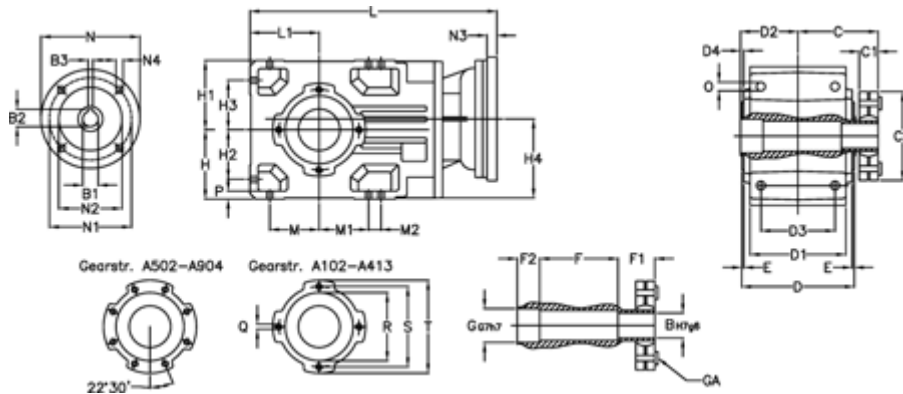

Article number: 296000505865220
 Description: Bevel helical gearbox
 A052US-58,6-P63B5

Measures

B = 25	D1 = 97	F2 = 34	L = 206.0	N3 = 7
B1 = 11	D2 = 52	G = 27	L1 = 58	N4 = 9,5
B2 = 12.8	D3 = 80	GA = 14,5 NM	M = 37.5	O = 9.0
B3 = 4	d4 = 2.0	H = 58	M1 = 37.5	P = 8
C = 91.5	Description = A052 US-xx P63 B5	H1 = 63	M2 = 9	Q = M8x14
C1 = -	E = 2.0	H2 = 37.5	N = 140	R = 68
C2 = 68.0	F = 63.5	H3 = 37.5	N1 = 115	S = 85
D = 99	F1 = 34.0	H4 = 80.5	N2 = 95	T = 101